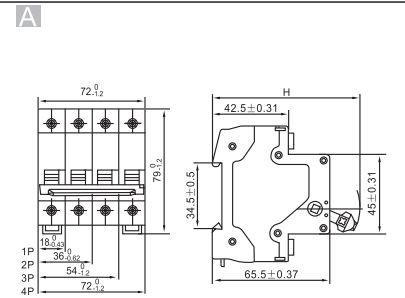

0ZTD.463.015(EU)

2016年 6 月版

设计

标准化

校对

审定

NH2

Switch Disconnecter
 Koormuse lüüti
 Шалтер
 Rozłącznik
 Lasttrennschalter
 Выключатель нагрузки
 Interrupteur sectionneur
 Kuormanerotin
 Lastbryter
 Vypínač
 Sezionatore
 Seccionador
 Переключатель-роз'єднувач
 Yük Ayırıcı
 Ραγοδιακόπτης φορτίου
 Ínterupãtor separator
 Lastbrytare
 Schakelaar Scheider
 Lastafbryder
 Disconnecter ta' swiċċ
 Szakaszoló kapcsoló
 Slodzes slėdzis
 Kirtiklis

Poles	1P	2P~4P
H(mm)	74 ⁰ _{-1.2}	77 ⁰ _{-1.2}

TH35-7.5 DIN Rail

CHNT
CHINT ELECTRIC

Mounting Instructions
 Paigaldusjuhised
 инструкции за монтаж
 Instrukcja montażu
 Montageanleitung
 Инструкция по монтажу
 instructions de montage
 asennus-ja käyttöohjeet
 instruções de montagem
 Monteringsveiledning
 Montážní návod
 Istruzioni di montaggio