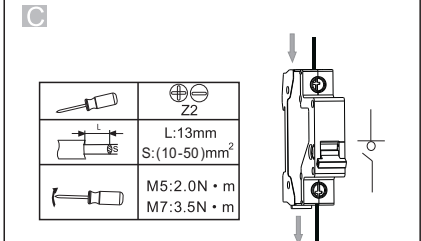

0ZTD.463.015(EU)

2016年 6 月版

设计

标准化

校对

审定

NH2

Switch Disconnecter
 Koormuse lüüti
 Шалтер
 Rozłącznik
 Lasttrennschalter
 Выключатель нагрузки
 Interrupteur sectionneur
 Kuormanerotin
 Lastbryter
 Vypínač
 Sezionatore
 Seccionador
 Переключатель-роз'єднувач
 Yük Ayırıcı
 Ραγοδιακόπτης φορτίου
 Ínterupãtor separator
 Lastbrytare
 Schakelaar Scheider
 Lastafbryder
 Disconnecter ta' swiċċ
 Szakaszoló kapcsoló
 Slodzes slėdzis
 Kirtiklis

Poles	1P	2P~4P
H(mm)	74 ⁰ _{-1.2}	77 ⁰ _{-1.2}

TH35-7.5 DIN Rail

CHNT
CHINT ELECTRIC

Mounting Instructions
 Paigaldusjuhised
 инструкции за монтаж
 Instrukcja montażu
 Montageanleitung
 Инструкция по монтажу
 instructions de montage
 asennus-ja käyttöohjeet
 instruções de montagem
 Monteringsveiledning
 Montážní návod
 Istruzioni di montaggio