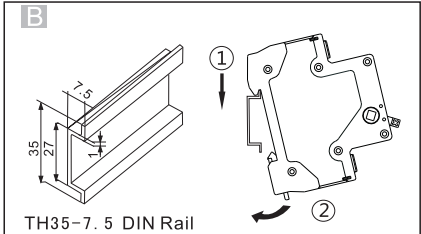

0ZTD.463.015(EU)

2016年 6 月版

设计

标准化

校对

审定

NH2

Switch Disconnecter
 Koormuse lüüti
 Шалтер
 Rozłącznik
 Lasttrennschalter
 Выключатель нагрузки
 Interrupteur sectionneur
 Kuormanerotin
 Lastbryter
 Vypínač
 Sezionatore
 Seccionador
 Переключатель-роз'єднувач
 Yük Ayırıcı
 Ραγοδιακόπτης φορτίου
 Ínterupãtor separator
 Lastbrytare
 Schakelaar Scheider
 Lastafbryder
 Disconnecter ta' swiċċ
 Szakaszoló kapcsoló
 Slodzes slėdzis
 Kirtiklis

Poles	1P	2P~4P
H(mm)	74 ⁰ _{-1.2}	77 ⁰ _{-1.2}

TH35-7.5 DIN Rail

CHNT
CHINT ELECTRIC

Mounting Instructions
 Paigaldusjuhised
 инструкции за монтаж
 Instrukcja montażu
 Montageanleitung
 Инструкция по монтажу
 instructions de montage
 asennus-ja käyttöohjeet
 instruções de montagem
 Monteringsveiledning
 Montážní návod
 Istruzioni di montaggio