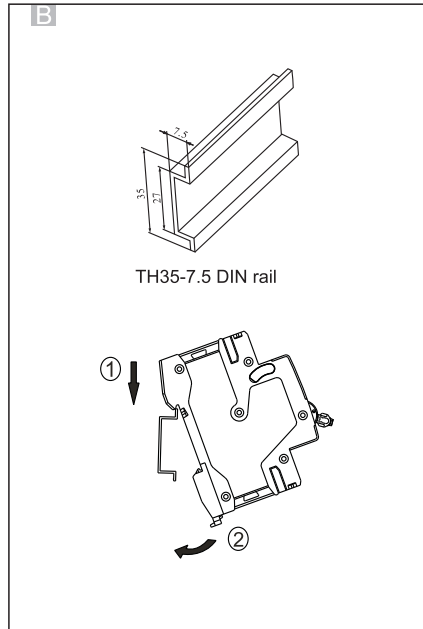

Caution : Installation by electricians only
Ettevaatus: paigaldus elektrikud ainult
Внимание: инсталиране от електротехничесамо
Uwaga: Instalacja tylko przez wykwalifikowany personel
Vorsicht: Installation nur durch den Elektriker
Предупреждение: монтаж должен выполняться только квалифицированным электротехническим персоналом
ATTENTION : l'Installation par du personnel qualifié seulement
Varoitus: asennus sallittu vain sähköalan ammattilaiselle
Atenção: instalação pelos eletricistas somente
Advarsel: monteres kun av elektrikere
Varovani: Montáž pouze osobou s elektrotech. kvalifikací
Attenzione: installazione solo da parte di personale addestrato
PRECAUCIÓN: instalación por electricistas sólo
Увага: монтаж електрики тільки
Dikkat : Kurulum sadece elektrikçiler tarafınca yapılmalıdır
Προσοχή: εγκατάσταση να γίνεται από ηλεκτρολόγους μόνο
ATENȚIONARE: instalarea de electricieni numai
Varning: Monteras av behörig elektriker
Let op: installatie door elektriciens alleen
Advarsel: monteres kun af elektrikere
Attenzjoni: installazzjoni mill-eletriciisti biss
Figyelmeztetés: a telepítés a villanyszerelő csak
Piesardzigi: iekārtas, elektrikiem, tikai
Įspėjimas: montavimą privalo atlikti elektrikai