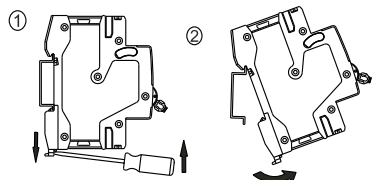

0ZTD.463.014(EU)

2016年04月版

设计

标准化

校对

审定

NB1

Miniature Circuit Breaker
Miniatuurne kaitselüliti
Миниатюрен автоматичен прекъсвач
Wyłącznik nadprądowy
Leitungsschutzschalter
Модульный автоматический выключатель
Disjoncteur miniature
Koje- ja johdonsuoja-automaatti
Disjuntor miniatura
Automatsikring
Jistič
Interruttori magnetotermici
Disyuntor miniatura
Miniatюрни автоматичний вимикач
Otomatik Sigorta
Микроαυτόματο διακόπτης
Întreprapător de Circuit miniatură
Dvärgbrytare / Automatsikring
Miniatuur Circuit Breaker
Automatsikring
Fič-čokon Circuit Breaker
Miniatūr circuit breaker
Automātslēdzis
Modulinis automatinis jungiklis