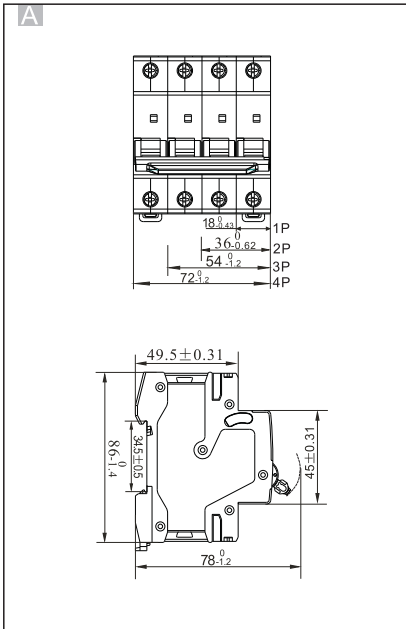

Caution : Installation by electricians only
Ettevaatus: paigaldus elektrikud ainult
Внимание: инсталиране от електротехничесамо
Uwaga: Instalacja tylko przez wykwalifikowany personel
Vorsicht: Installation nur durch den Elektriker
Предупреждение: монтаж должен выполняться только квалифицированным электротехническим персоналом
ATTENTION : l'Installation par du personnel qualifié seulement
Varoitus: asennus sallittu vain sähköalan ammattilaiselle
Atenção: instalação pelos eletricistas somente
Advarsel: monteres kun av elektrikere
Varovani: Montáž pouze osobou s elektrotech. kvalifikací
Attenzione: installazione solo da parte di personale addestrato
PRECAUCIÓN: instalación por electricistas sólo
Увага: монтаж електрики тільки
Dikkat : Kurulum sadece elektrikçiler tarafınca yapılmalıdır
Προσοχή: εγκατάσταση να γίνεται από ηλεκτρολόγους μόνο
ATENȚIONARE: instalarea de electricieni numai
Varning: Monteras av behörig elektriker
Let op: installatie door elektriciens alleen
Advarsel: monteres kun af elektrikere
Attenzjoni: installazzjoni mill-eletriciisti biss
Figyelmeztetés: a telepítés a villanyszerelő csak
Piesardzigi: iekārtas, elektrikiem, tikai
Įspėjimas: montavimą privalo atlikti elektrikai