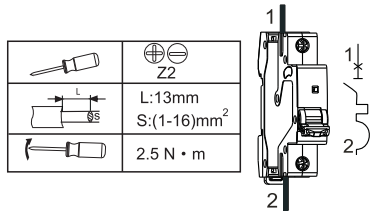

0ZTD.463.014(EU)

2016年04月版

设计

标准化

校对

审定

NB1

Miniature Circuit Breaker
Miniatuurne kaitselüliti
Миниатюрен автоматичен прекъсвач
Wyłącznik nadprądowy
Leitungsschutzschalter
Модульный автоматический выключатель
Disjoncteur miniature
Koje- ja johdonsuoja-automaatti
Disjuntor miniatura
Automatsikring
Jistič
Interruttori magnetotermici
Disyuntor miniatura
Miniatюрни автоматичний вимикач
Otomatik Sigorta
Микроαυτόματο διακόπτης
Întreprapător de Circuit miniatură
Dvärgbrytare / Automatsikring
Miniatuur Circuit Breaker
Automatsikring
Fič-čokon Circuit Breaker
Miniatūr circuit breaker
Automātslēdzis
Modulinis automatinis jungiklis